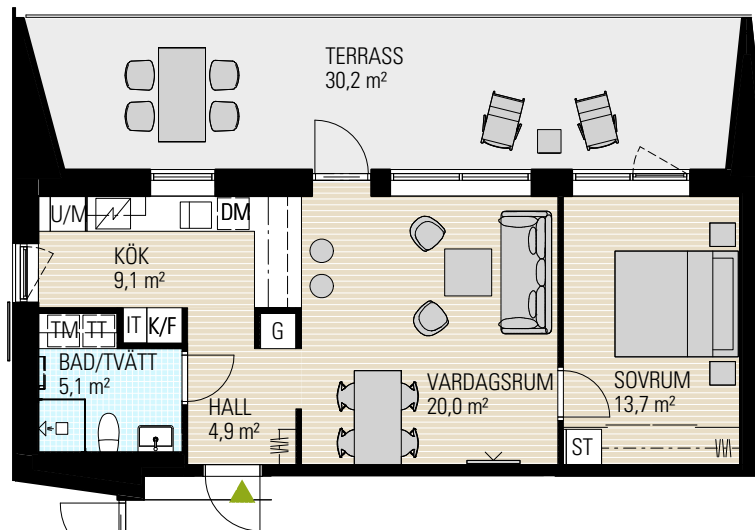

2 rum och kök, 54 kvm

Perfekt planerad gaveltvåa med magnifik terrass. Vardagsrum i öppet förband mot det fullutrustade köket med bardisk. Väl tilltaget sovrum med skjutdörrsgarderob och ett stilrent badrum.

LÄGENHET 1104, HUS 2 OCH 3

FÖRKLARINGAR

G	GARDEROB	K	KYLSKÅP
ST	STÅDSKÅP	F	FRYSSKÅP
L	LINNESKÅP	K/F	KYL- OCH FRYSSKÅP
IT	EL & MEDIACENTRAL	SPISHÄLL	
—	SKJUTDÖRRSGARDEROB	ST	STÅDSKÅP
KLK	KLÄDKAMMARE	TM	TVÄTTMASKIN
DM	DISKMASKIN	TT	TORKTUMLARE
U/M	UGN/ MICRO I HÖGSKÅP	==	VÄGG TILLVAL
—	HANDUKSTORK TILLVAL	○	LÖS INREDNING, INGÅR EJ