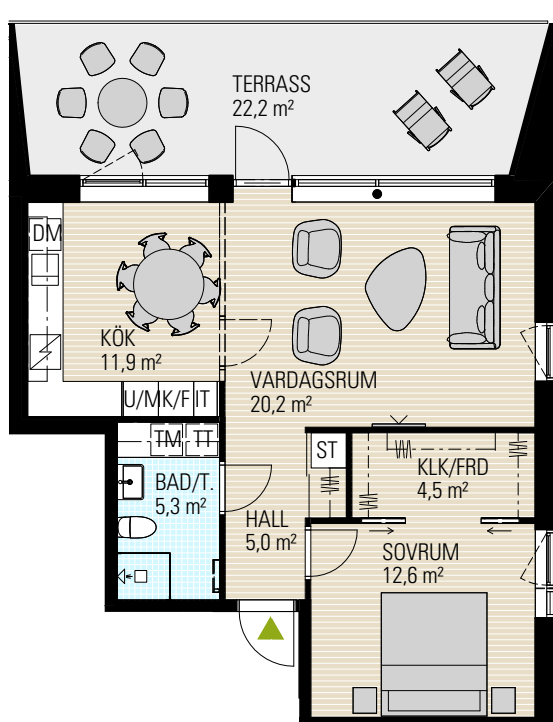

2 rum och kök, 61 kvm

Väl disponerad gaveltvåa med fönstersättning i två väderstreck och stor terrass.

Öppen och social samvaro mellan vardagsrum och det praktiska vinkelköket.

Stort sovrum med klädskåp/förråd och ett stilrent badrum.

LÄGENHET 1401, HUS 2 OCH 3

FÖRKLARINGAR

- G GARDEROB
- ST STÄDSKÅP
- L LINNESKÅP
- IT EL & MEDIACENTRAL
- SKJUTDÖRRSGARDEROB
- KLK KLÄDKAMMARE
- DM DISKMASKIN
- U/M UGN/ MICRO I HÖGSKÅP
- K KYLSKÅP
- F FRYSSKÅP
- K/F KYL- OCH FRYSSKÅP
- SPISHÄLL
- ST STÄDSKÅP
- TM TVÄTTMASKIN
- TT TORKTUMLARE
- HANDDUKSTORK TILLVAL
- VÄGG TILLVAL
- LÖS INREDNING, INGÅR EJ

HUS 2, HUS 3