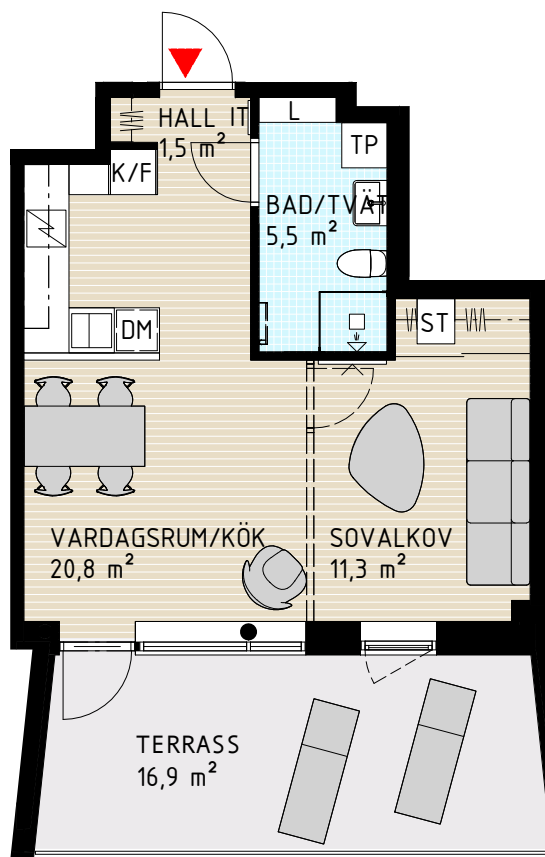

1 rum och kök, 40 kvm

Väl disponerad etta med rymlig terrass och härligt ljusinsläpp.
Generösa umgängesytor, praktiskt kök och stilrent badrum.

LÄGENHET 4:803

FÖRKLARINGAR

- G GARDEROB
- ST STÄDSKÅP
- L LINNESKÅP
- IT EL & MEDIACENTRAL
- SKJUTDÖRRSGARDEROB
- K/LK KLÄDKAMMARE
- DM DISKMASKIN
- U/M UGN/ MICRO I HÖGSKÅP
- K KYLSKÅP
- F FRYSSKÅP
- K/F KYL- OCH FRYSSKÅP
- N SPISHÄLL
- ST STÄDSKÅP
- TM TVÄTTMASKIN
- TT TORKTUMLARE
- TP TVÄTTPELARE
- H HANDDUKSTORK TILLVAL
- V VÄGG TILLVAL
- I LÖS INREDNING, INGÅR EJ

HUS 4